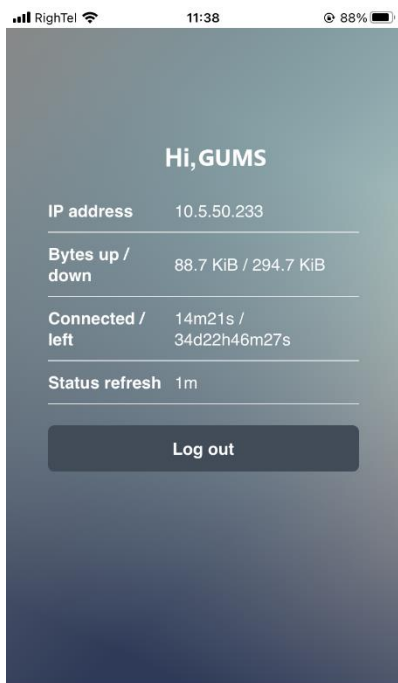

دانشگاه علوم پزشکی و خدمات بهداشتی درمانی گیلان

مرکز آموزشی درمانی و پژوهشی ولایت

راهنمای استفاده از اینترنت آموزش (Hotspot)

سرویس Hotspot دسترسی به اینترنت پرسرعت را برای اعضای دانشگاه علوم پزشکی فراهم می‌نماید.

بارکد بالا را اسکن نمایید و یا در قسمت WIFI دستگاه خود به SSID به نام AMOOZESH متصل شوید

<https://hotspot.gums.ac.ir>

در صورت عدم باز شدن خودکار این پنجره، به این آدرس مراجعه کنید.

همچنین برای قطع اتصال خود نیز از طریق همین آدرس می‌توانید اقدام نمایید.